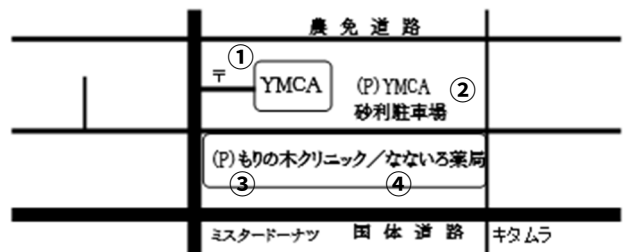

～駐車場・駐輪場のご案内～

当日は、駐車場に限りがありますので、公共交通機関をご利用いただくなど、ご協力をお願いいたします。長嶺郵便局（駐輪場）、もりの木クリニック、なないろ薬局の皆様に祭りの趣旨をご理解いただき、駐車場をお借りしています。マナーを守ってご利用ください。

- ①長嶺郵便局（駐輪場のみ）②YMCA 砂利駐車場
- ③もりの木クリニック ④なないろ薬局